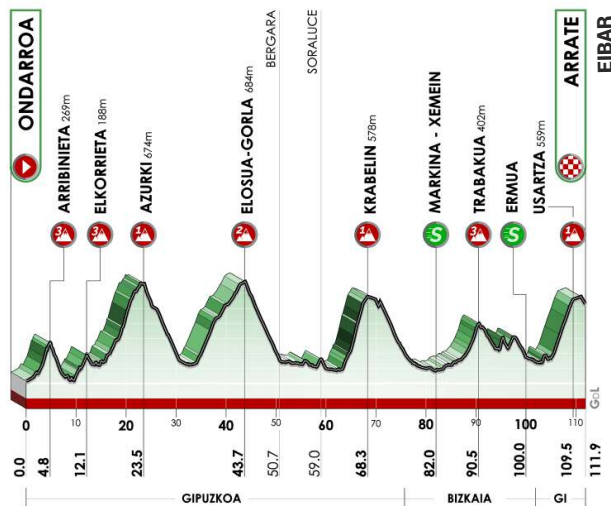

ONDARROA

ARRATE (EIBAR)