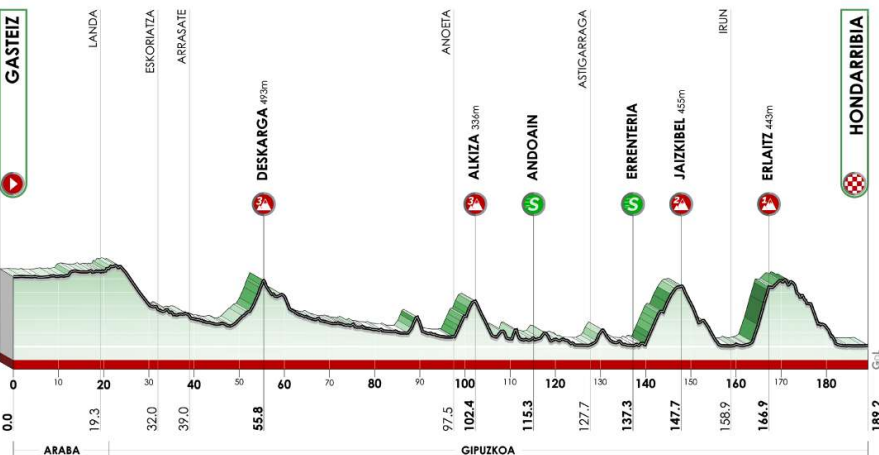

VITORIA-GASTEIZ

4

189,10 km

HONDARRIBIA

Kontzentrazioa eta sinadura | Concentración y firma: 11:09 - 12:24
 Deia | Llamada: 12:29 Irteera Neutralizatua | Salida Neutralizada: 12:46 Benetako Irteera | Salida Real: 12:46
 Kilometro neutralizatuak | Kilómetros neutralizados: 5,90 km

ERREPIDEA CARRETERA	IBILBIDEA RECORRIDO	KILOMETRO		ORDUTEGIA HORARIO		
		EGINAK RECORRIDOS	FALTA DIRA A RECORRER	38 KM/H	40 KM/H	42 KM/H
N-104	KM CERO Cartel ARKAUTE	0,00	189,13			12:46
	DURANA	7,50	181,63	12:58	12:57	12:57
	MENDIBIL	9,50	179,63	13:01	13:00	12:59
	ARROIABE	11,00	178,13	13:03	13:02	13:02
	ULLIBARRI GAMBOA	15,50	173,63	13:10	13:09	13:08
GI-627	LANDA	19,30	169,83	13:16	13:15	13:13
	GIPUZKOA	21,20	167,93	13:19	13:18	13:16
	Arlaban	22,90	166,23	13:22	13:20	13:19
	ESKORIATZA	32,00	157,13	13:36	13:34	13:32
	ARETXABAETA	34,50	154,63	13:40	13:38	13:35
	ARRASATE	39,00	150,13	13:47	13:44	13:42
	ANTZUOLA	52,60	136,53	14:09	14:05	14:01
	Mendate hasiera Comienza Puerto	52,80	136,33	14:09	14:05	14:01
	Deskarga Gaina	55,80	133,33	14:14	14:10	14:06
GI-2635	ZUMARRAGA	59,50	129,63	14:20	14:15	14:11
	ORMAIZTEGI	66,80	122,33	14:31	14:26	14:21