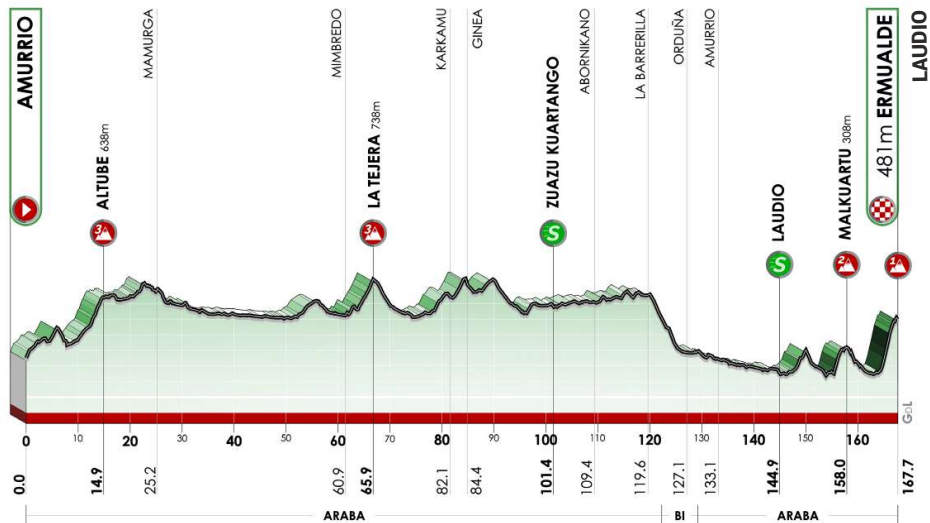

ETAPA
3
167,70 km

ERMUALDE
(LAUDIO)

AMURRIO

Kontzentrazioa eta sinadura | Concentración y firma: 11:41 - 12:56
 Deia | Llamada: 13:01 Irteera Neutralizatua | Salida Neutralizada: 13:18 Benetako Irteera | Salida Real: 13:18
 Kilometro neutralizatuak | Kilómetros neutralizados: 4,30 km