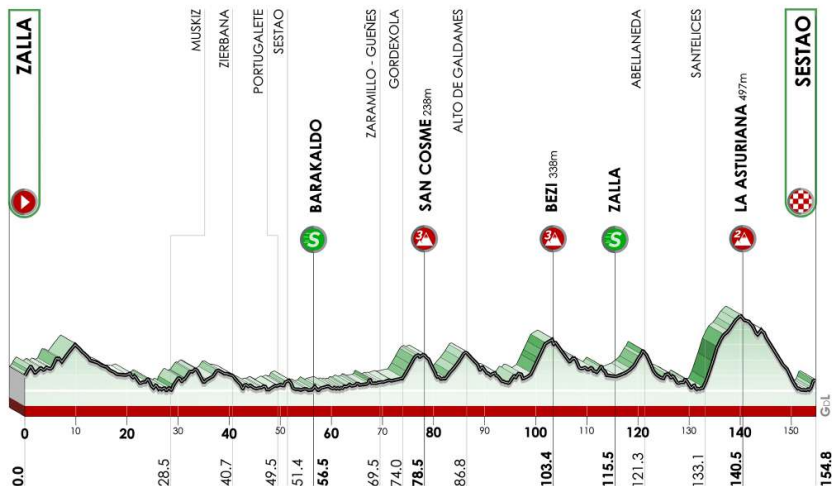

ZALLA - SESTAO : 154.8Km

Kontzentrazioa eta sinadura | Concentración y firma: 12:00 - 13:15
 Deia | Llamada: 13:20 Irteera Neutralizatua | Salida Neutralizada: 13:37
 Kilometro neutralizatuak | Kilómetros neutralizados: 5,20 km

ERREPIDEA CARRETERA	IBILBIDEA RECORRIDO	KILOMETRO		ORDUTEGIA HORARIO		
		EGINAK RECORRIDOS	FALTA DIRA A RECORRER	38 KM/H	40 KM/H	42 KM/H
	ZALLA - KM CERÓ Frente a estación Renfe Gobeo	0,00	154,83		13:37	
	Paso estrecho ¡¡PRECAUCION!!	2,00	152,83	13:40	13:40	13:40
BI-636	Cogemos la BI-636	3,30	151,53	13:42	13:42	13:42
BI-630	Giro Dcha. Dir Balmaseda	4,10	150,73	13:44	13:43	13:43
	PASO A NIVEL BALMASEDA	4,78	150,05	13:45	13:44	13:44
	PASO A NIVEL FEVE	11,68	143,15	13:56	13:55	13:54
	Barrio Olabarrieta (Sopuerta)	16,00	138,83	14:03	14:01	14:00
	MUSKIZ	28,50	126,33	14:22	14:20	14:18
	LAS CARRERAS	30,00	124,83	14:25	14:22	14:20
	GALLARTA	33,00	121,83	14:29	14:27	14:24
	ORTUELLA - PASO A NIVEL RENFE	35,00	119,83	14:33	14:30	14:27
BI-3740	EL CASAL-SAN FUENTES.	37,40	117,43	14:36	14:33	14:31
	ZIERBENA	40,70	114,13	14:42	14:38	14:35
	SANTURTZI	47,20	107,63	14:52	14:48	14:45
	PORTUGALETE	49,50	105,33	14:55	14:52	14:48