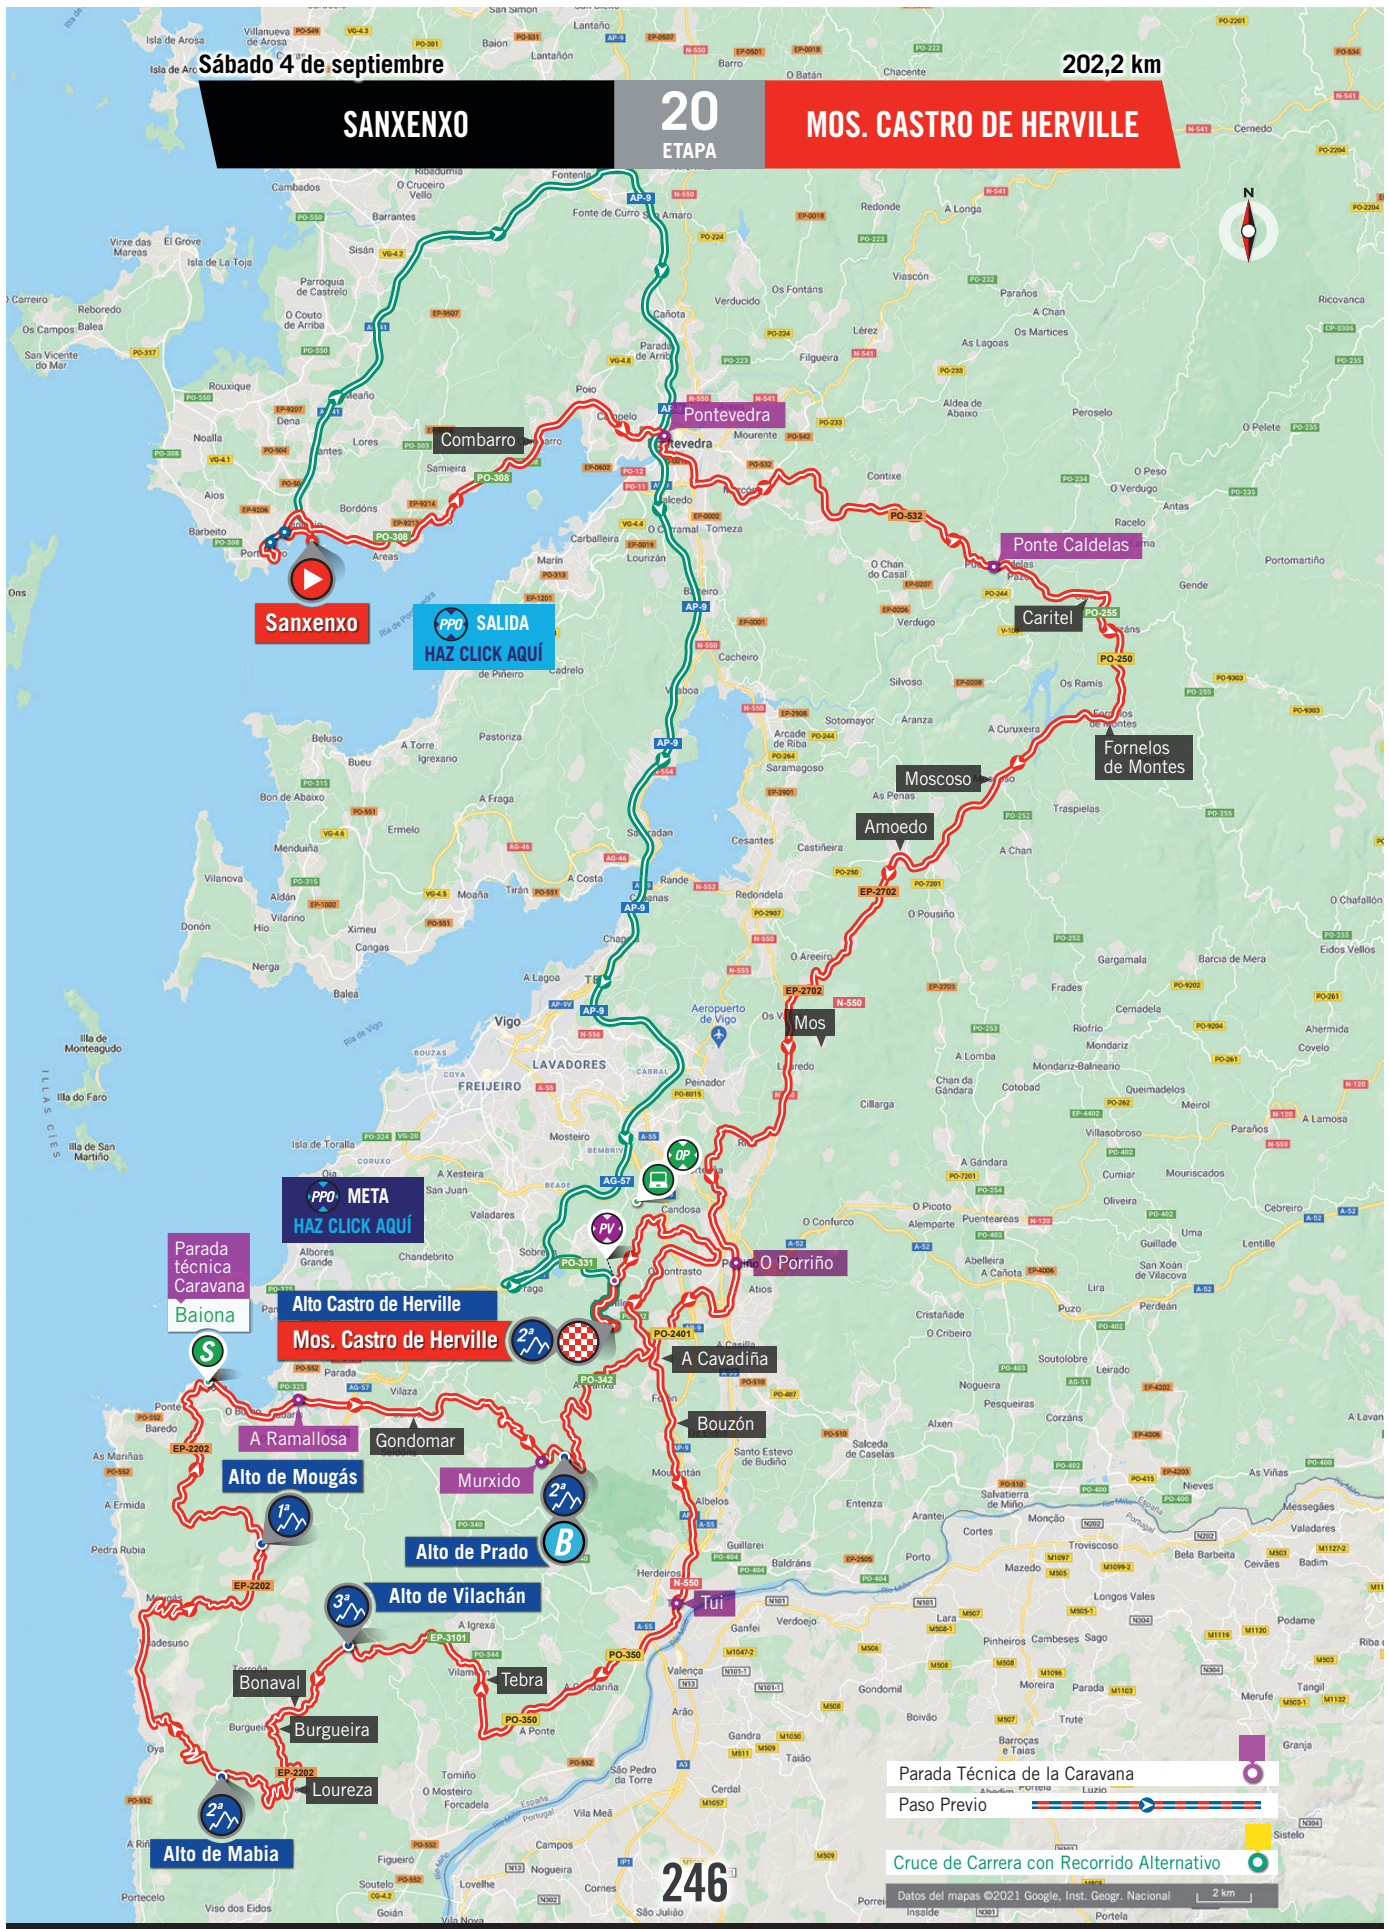

Sábado 4 de septiembre

202,2 km

SANXENXO

20
ETAPA

MOS. CASTRO DE HERVILLE

Sanxenxo

PPD SALIDA
HAZ CLICK AQUÍ

PPD META
HAZ CLICK AQUÍ

Parada técnica Caravana
Baiona

Alto Castro de Herville
Mos. Castro de Herville

Alto de Mougás

Alto de Prado

Alto de Vilachán

Alto de Mabilia

Parada Técnica de la Caravana

Paso Previo

Cruce de Carrera con Recorrido Alternativo

246

Datos del mapas ©2021 Google, Inst. Geogr. Nacional 2 km

ETAPA 19

ÍNDICE

ETAPA 20

ETAPA 21