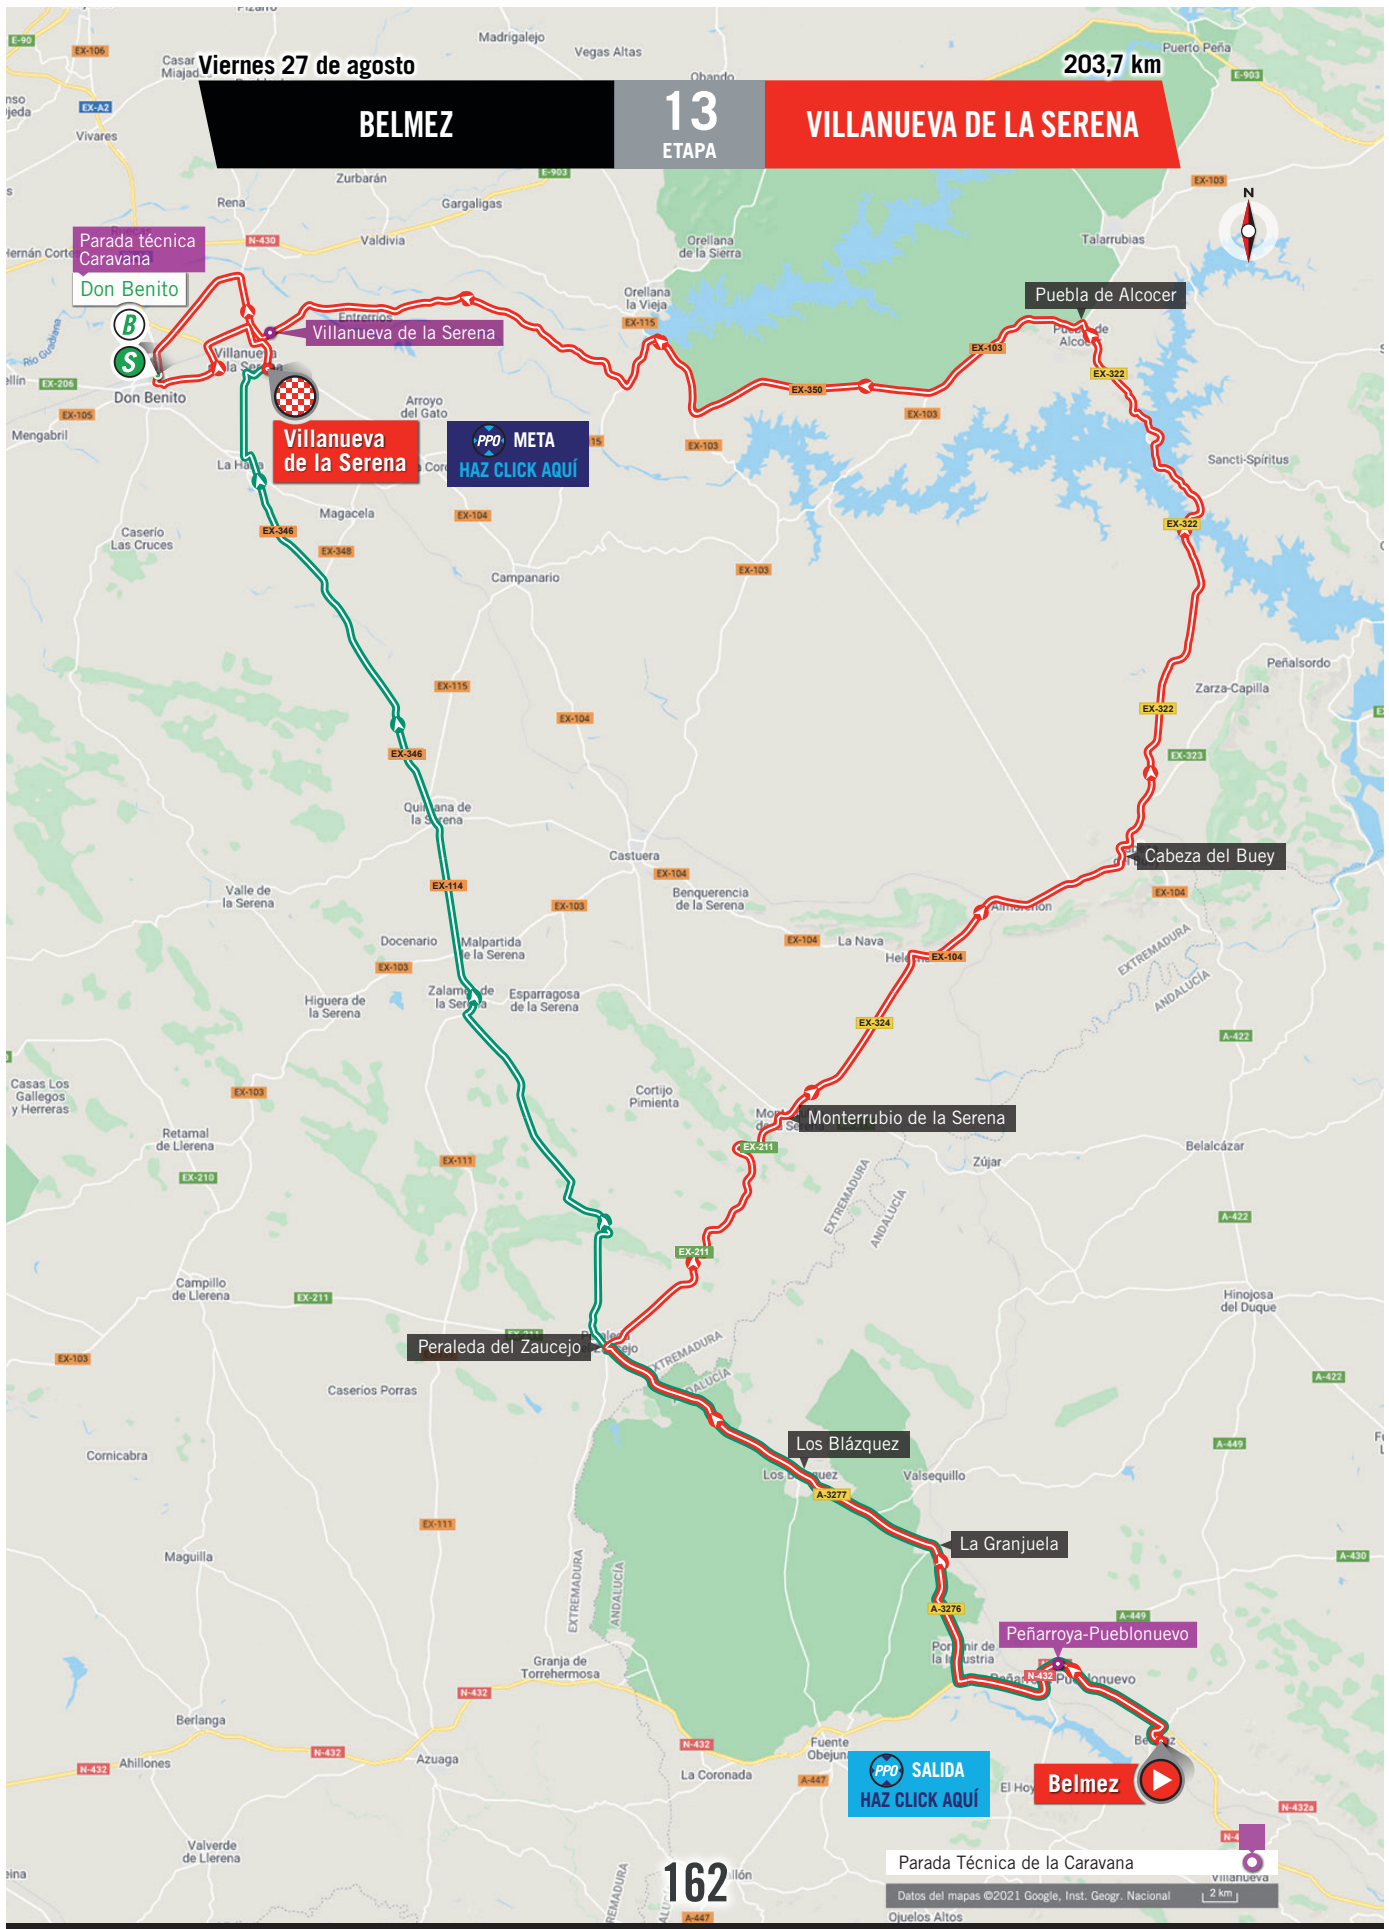

Viernes 27 de agosto

BELMEZ

13
ETAPA

VILLANUEVA DE LA SERENA

203,7 km

Parada técnica Caravana
Don Benito

Villanueva de la Serena

Villanueva de la Serena

PPD META
HAZ CLICK AQUÍ

Puebla de Alcocer

Peraleda del Zaucejo

Monterrubio de la Serena

Los Blázquez

La Granjuela

Peñarroya-Pueblonuevo

PPD SALIDA
HAZ CLICK AQUÍ

Belmez

Parada Técnica de la Caravana

Datos del mapas ©2021 Google, Inst. Geogr. Nacional
Ojuelos Altos

162

2 km

ETAPA 12

ÍNDICE

ETAPA 13

ETAPA 14