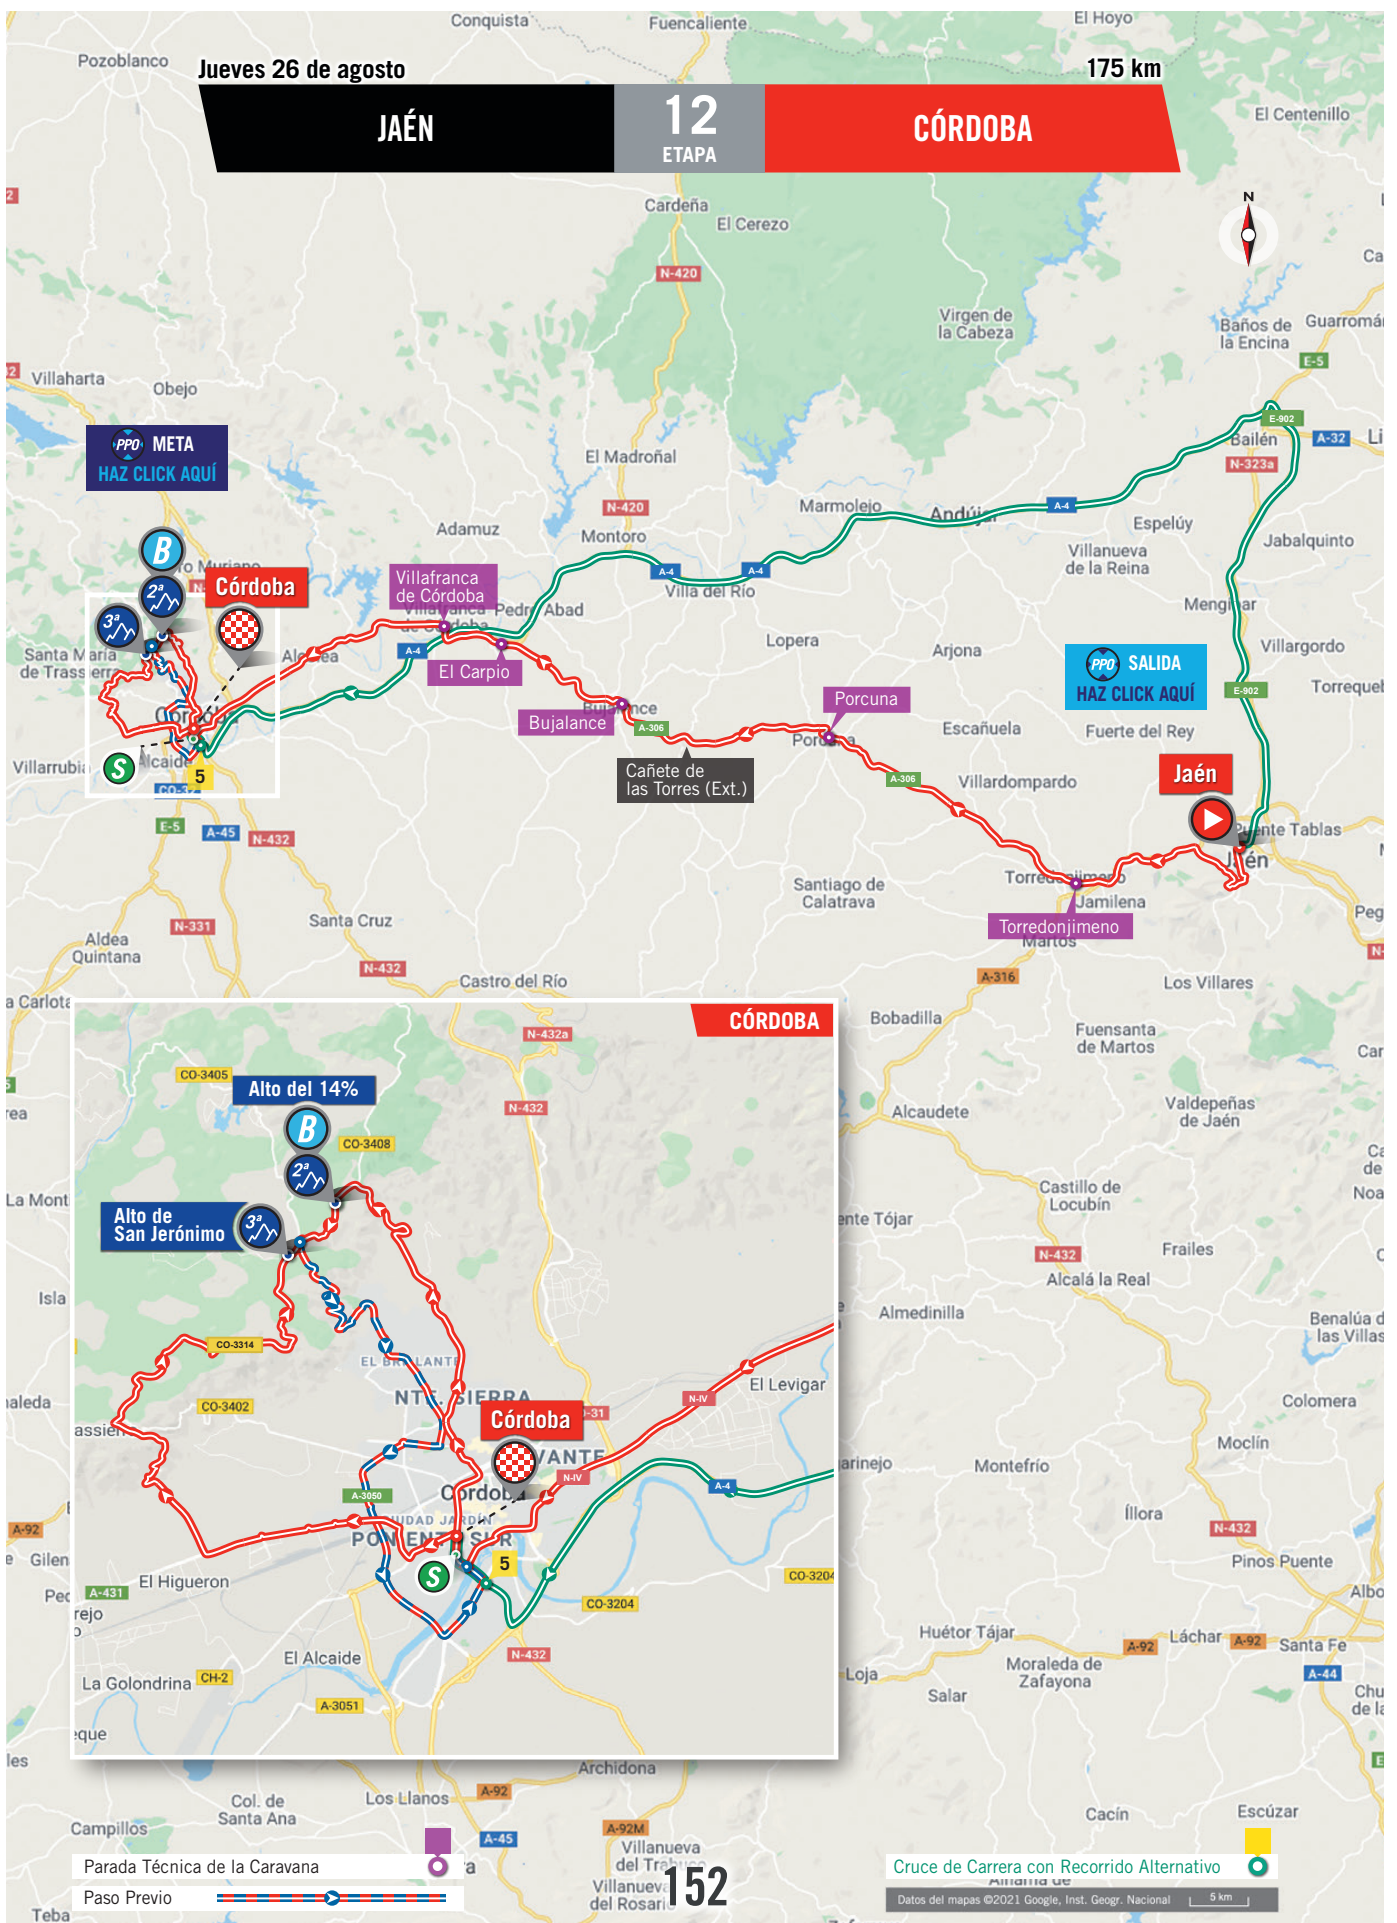

Jueves 26 de agosto

175 km

JAÉN

12
ETAPA

CÓRDOBA

PPD META
HAZ CLICK AQUÍ

PPD SALIDA
HAZ CLICK AQUÍ

Parada Técnica de la Caravana
Paso Previo

Cruce de Carrera con Recorrido Alternativo
Datos del mapas ©2021 Google, Inst. Geogr. Nacional 5 km

152

ETAPA 11

ÍNDICE

ETAPA 12

ETAPA 13