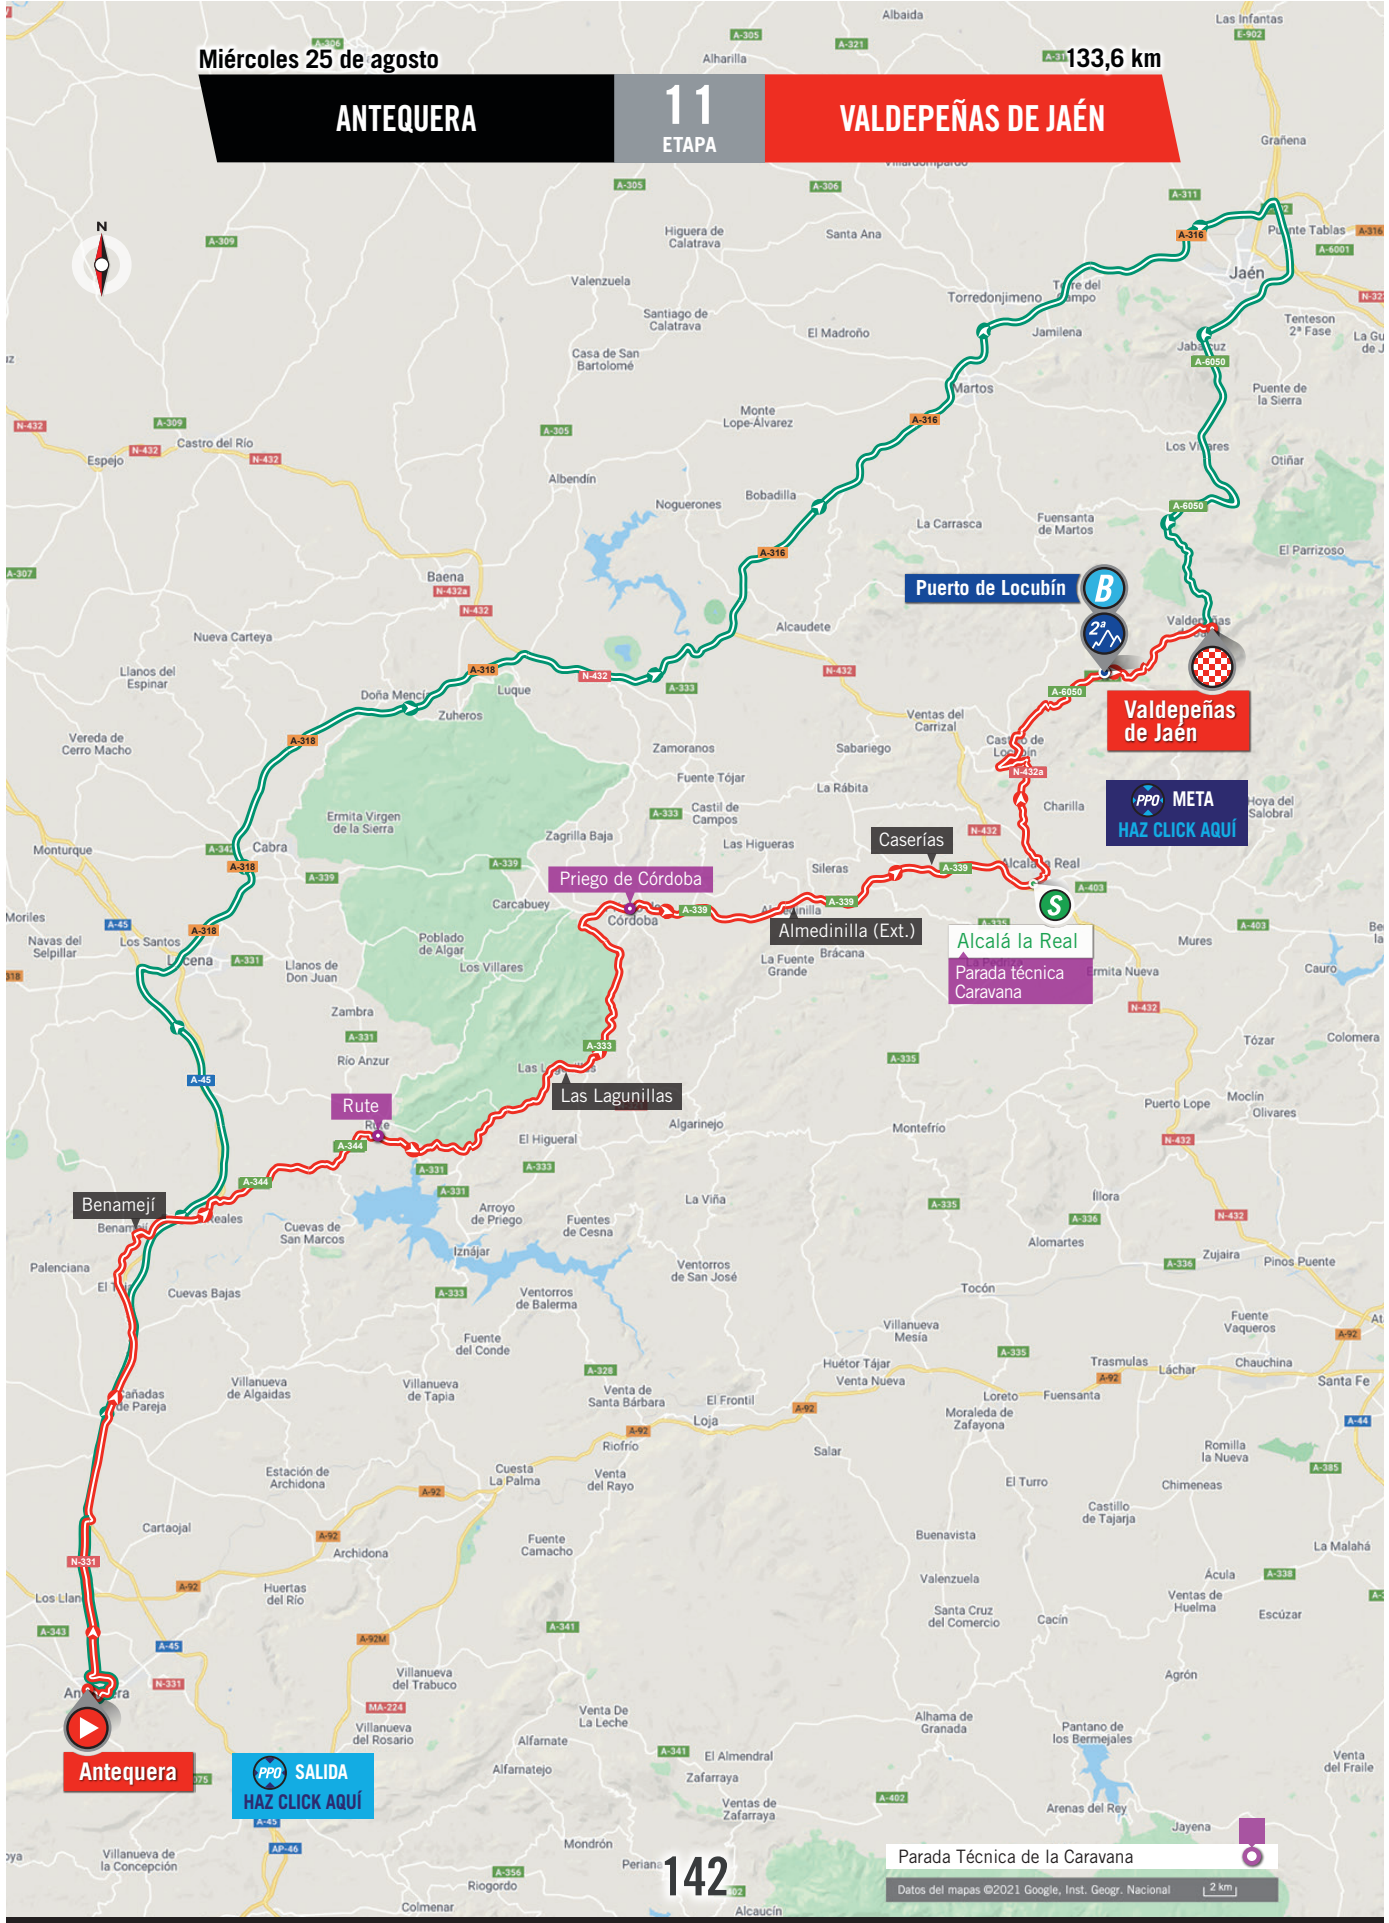

Miércoles 25 de agosto

ANTEQUERA

11
ETAPA

VALDEPEÑAS DE JAÉN

133,6 km

Antequera

PPD SALIDA
HAZ CLICK AQUÍ

Puerto de Locubín

Valdepeñas de Jaén

PPD META
HAZ CLICK AQUÍ

Priego de Córdoba

Almedinilla (Ext.)

Alcalá la Real
Parada técnica
Caravana

Las Lagunillas

Benamejil

Antequera

142

Parada Técnica de la Caravana
Datos del mapas ©2021 Google, Inst. Geogr. Nacional 2 km

ETAPA 10

ÍNDICE

ETAPA 11

ETAPA 12