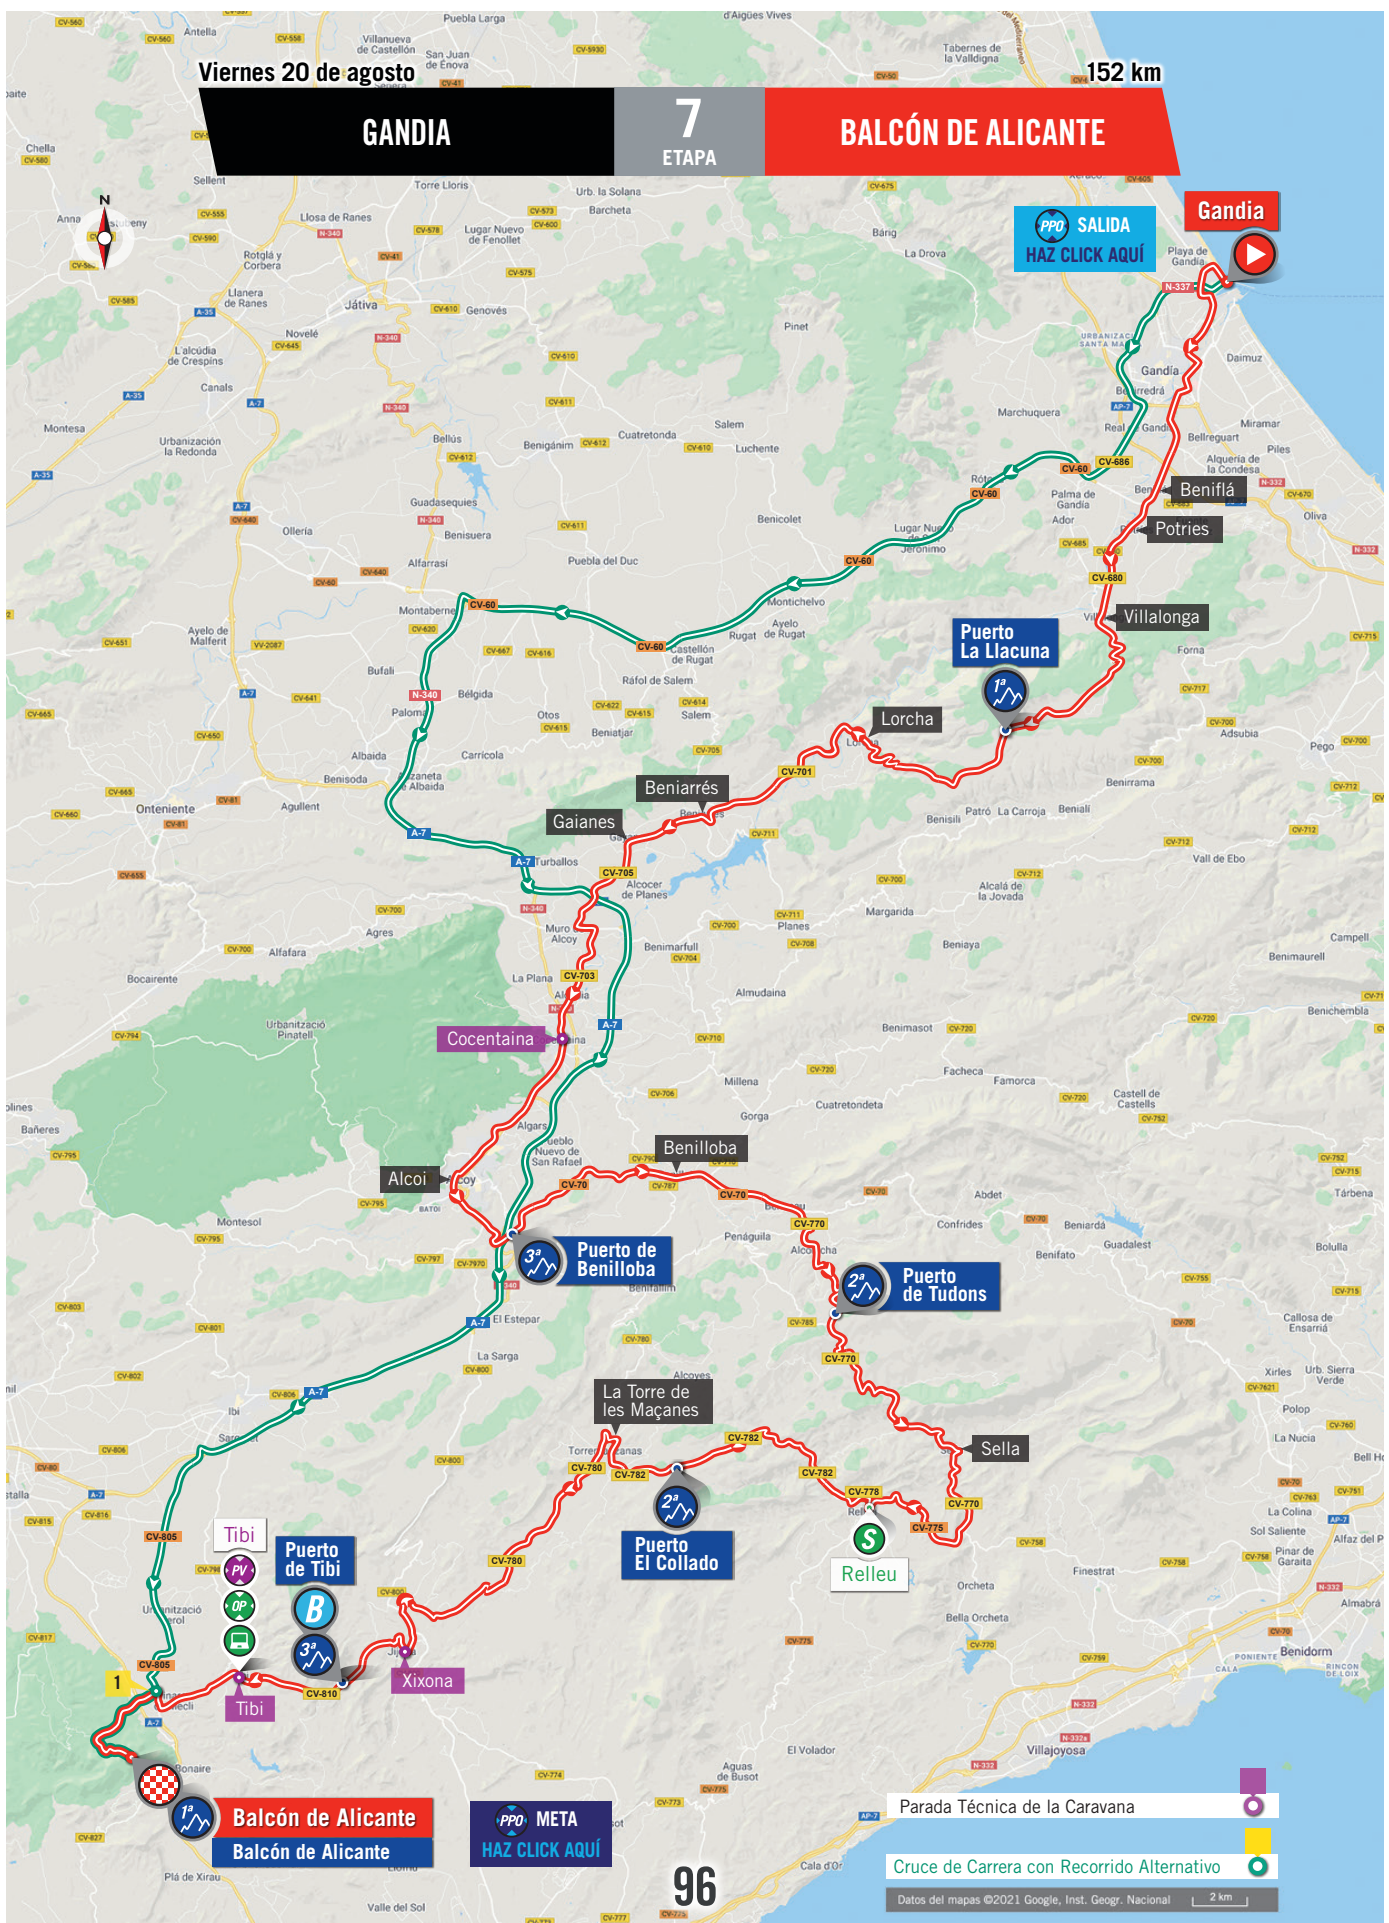

Viernes 20 de agosto

152 km

**GANDIA**

**7**  
ETAPA

**BALCÓN DE ALICANTE**

ETAPA 6

ÍNDICE

ETAPA 7

ETAPA 8

96

Parada Técnica de la Caravana

Cruce de Carrera con Recorrido Alternativo

Datos del mapas ©2021 Google, Inst. Geogr. Nacional