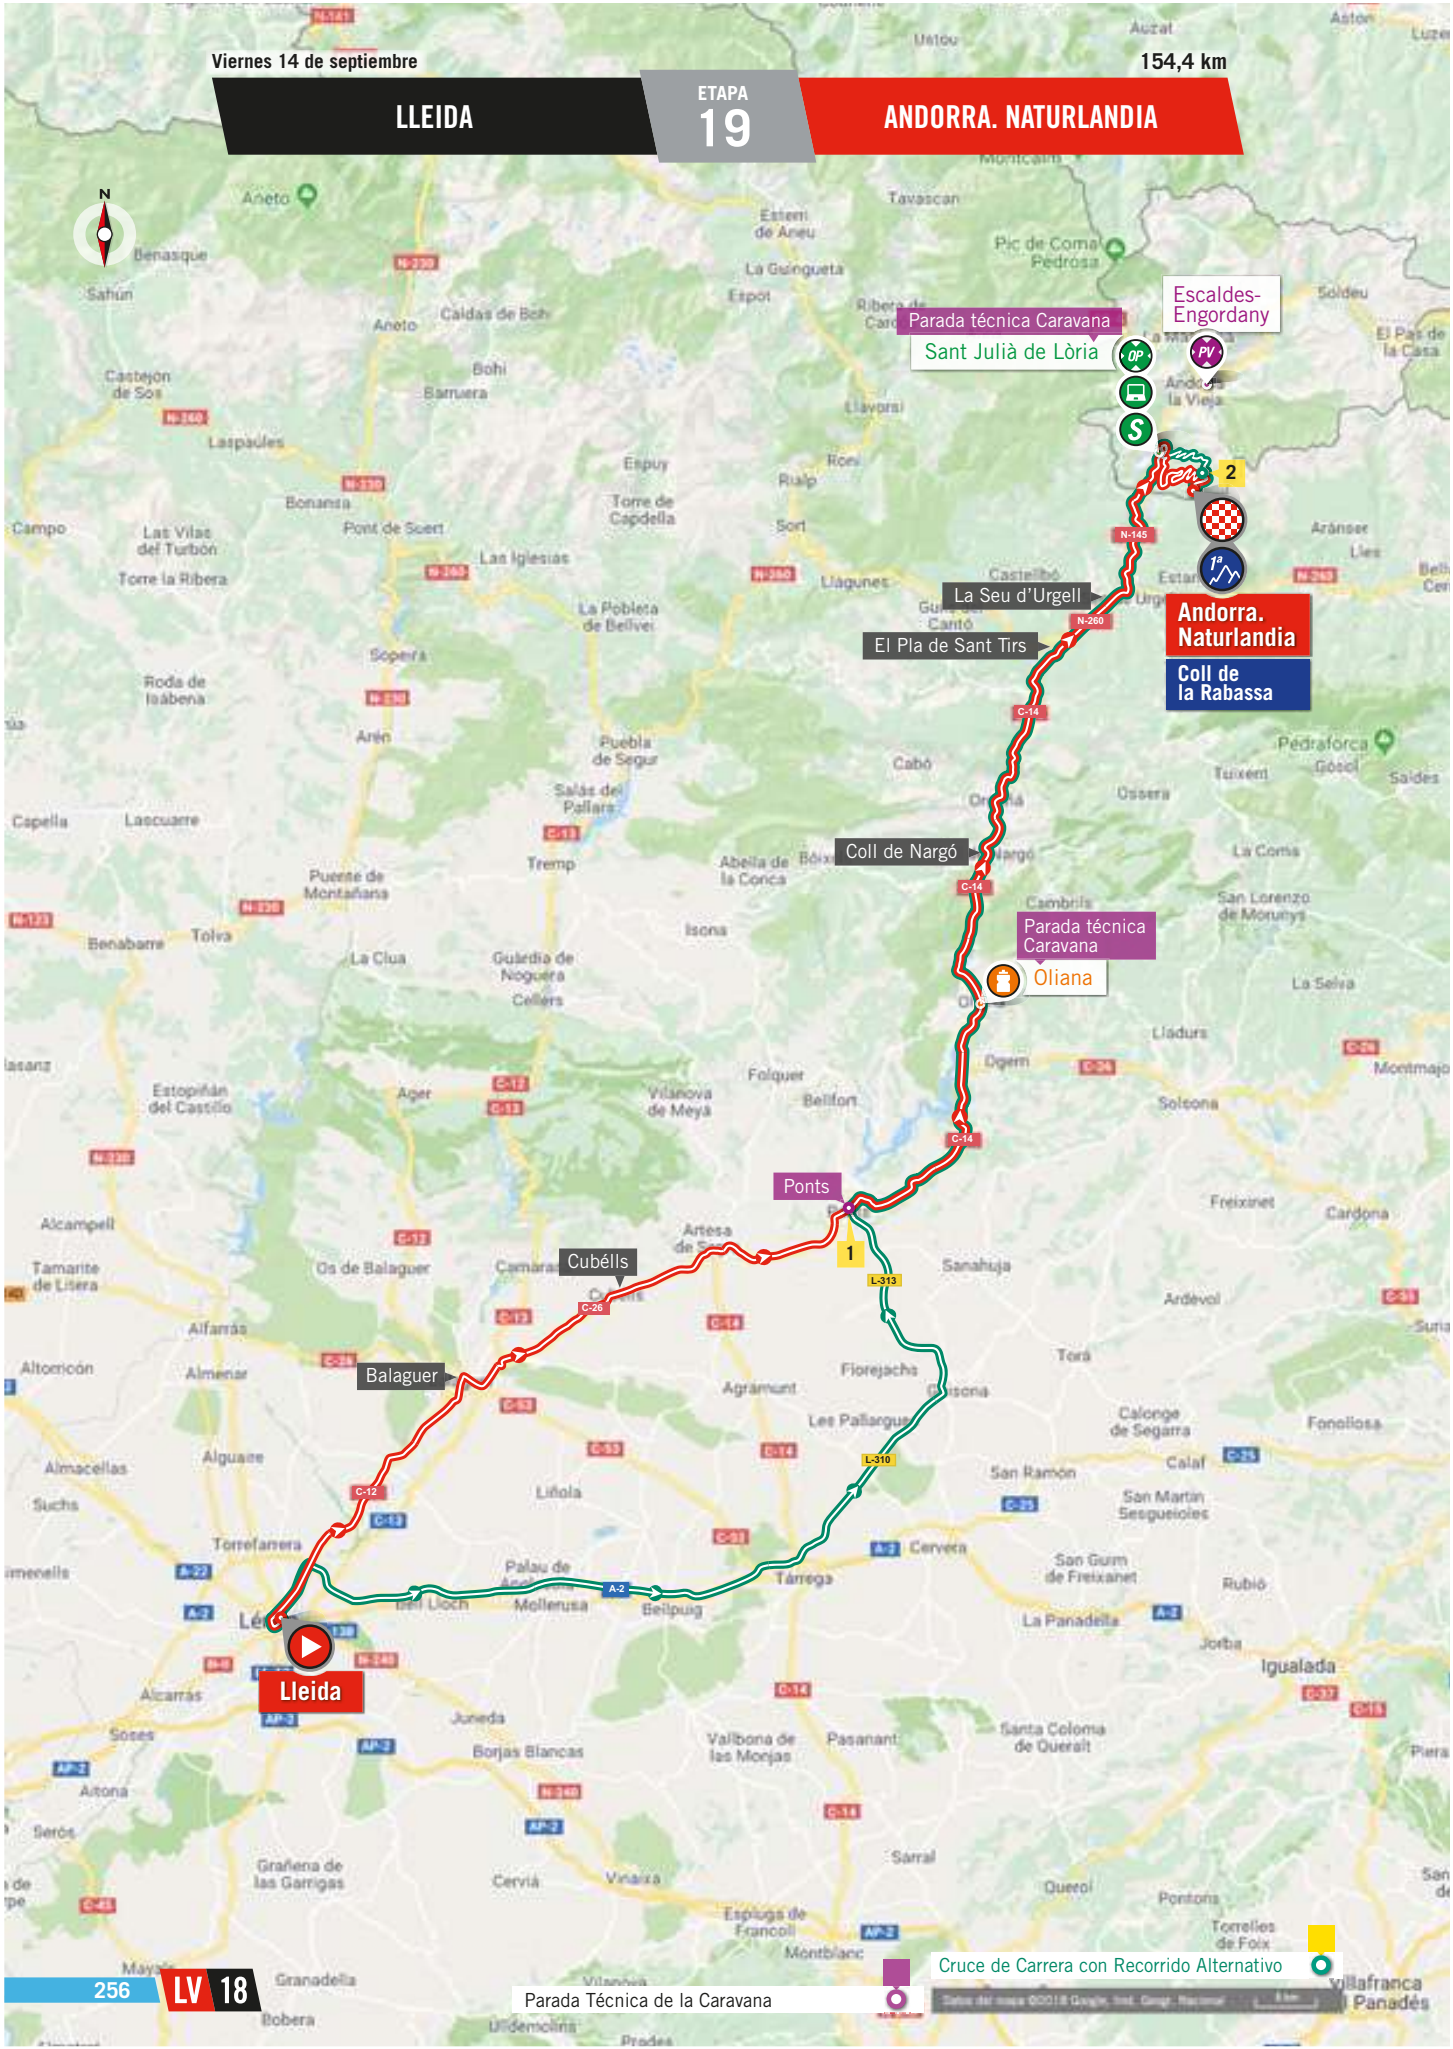

Viernes 14 de septiembre

154,4 km

LLEIDA

ETAPA  
19

ANDORRA. NATURLANDIA

Parada técnica Caravana  
Sant Julià de Lòria

Escaldes-Engordany

La Seu d'Urgell

El Pla de Sant Tirs

Andorra.  
Naturlandia  
Coll de la Rabassa

Coll de Nargó

Parada técnica Caravana  
Orliana

Ponts

Cubells

Balaguer

Lleida