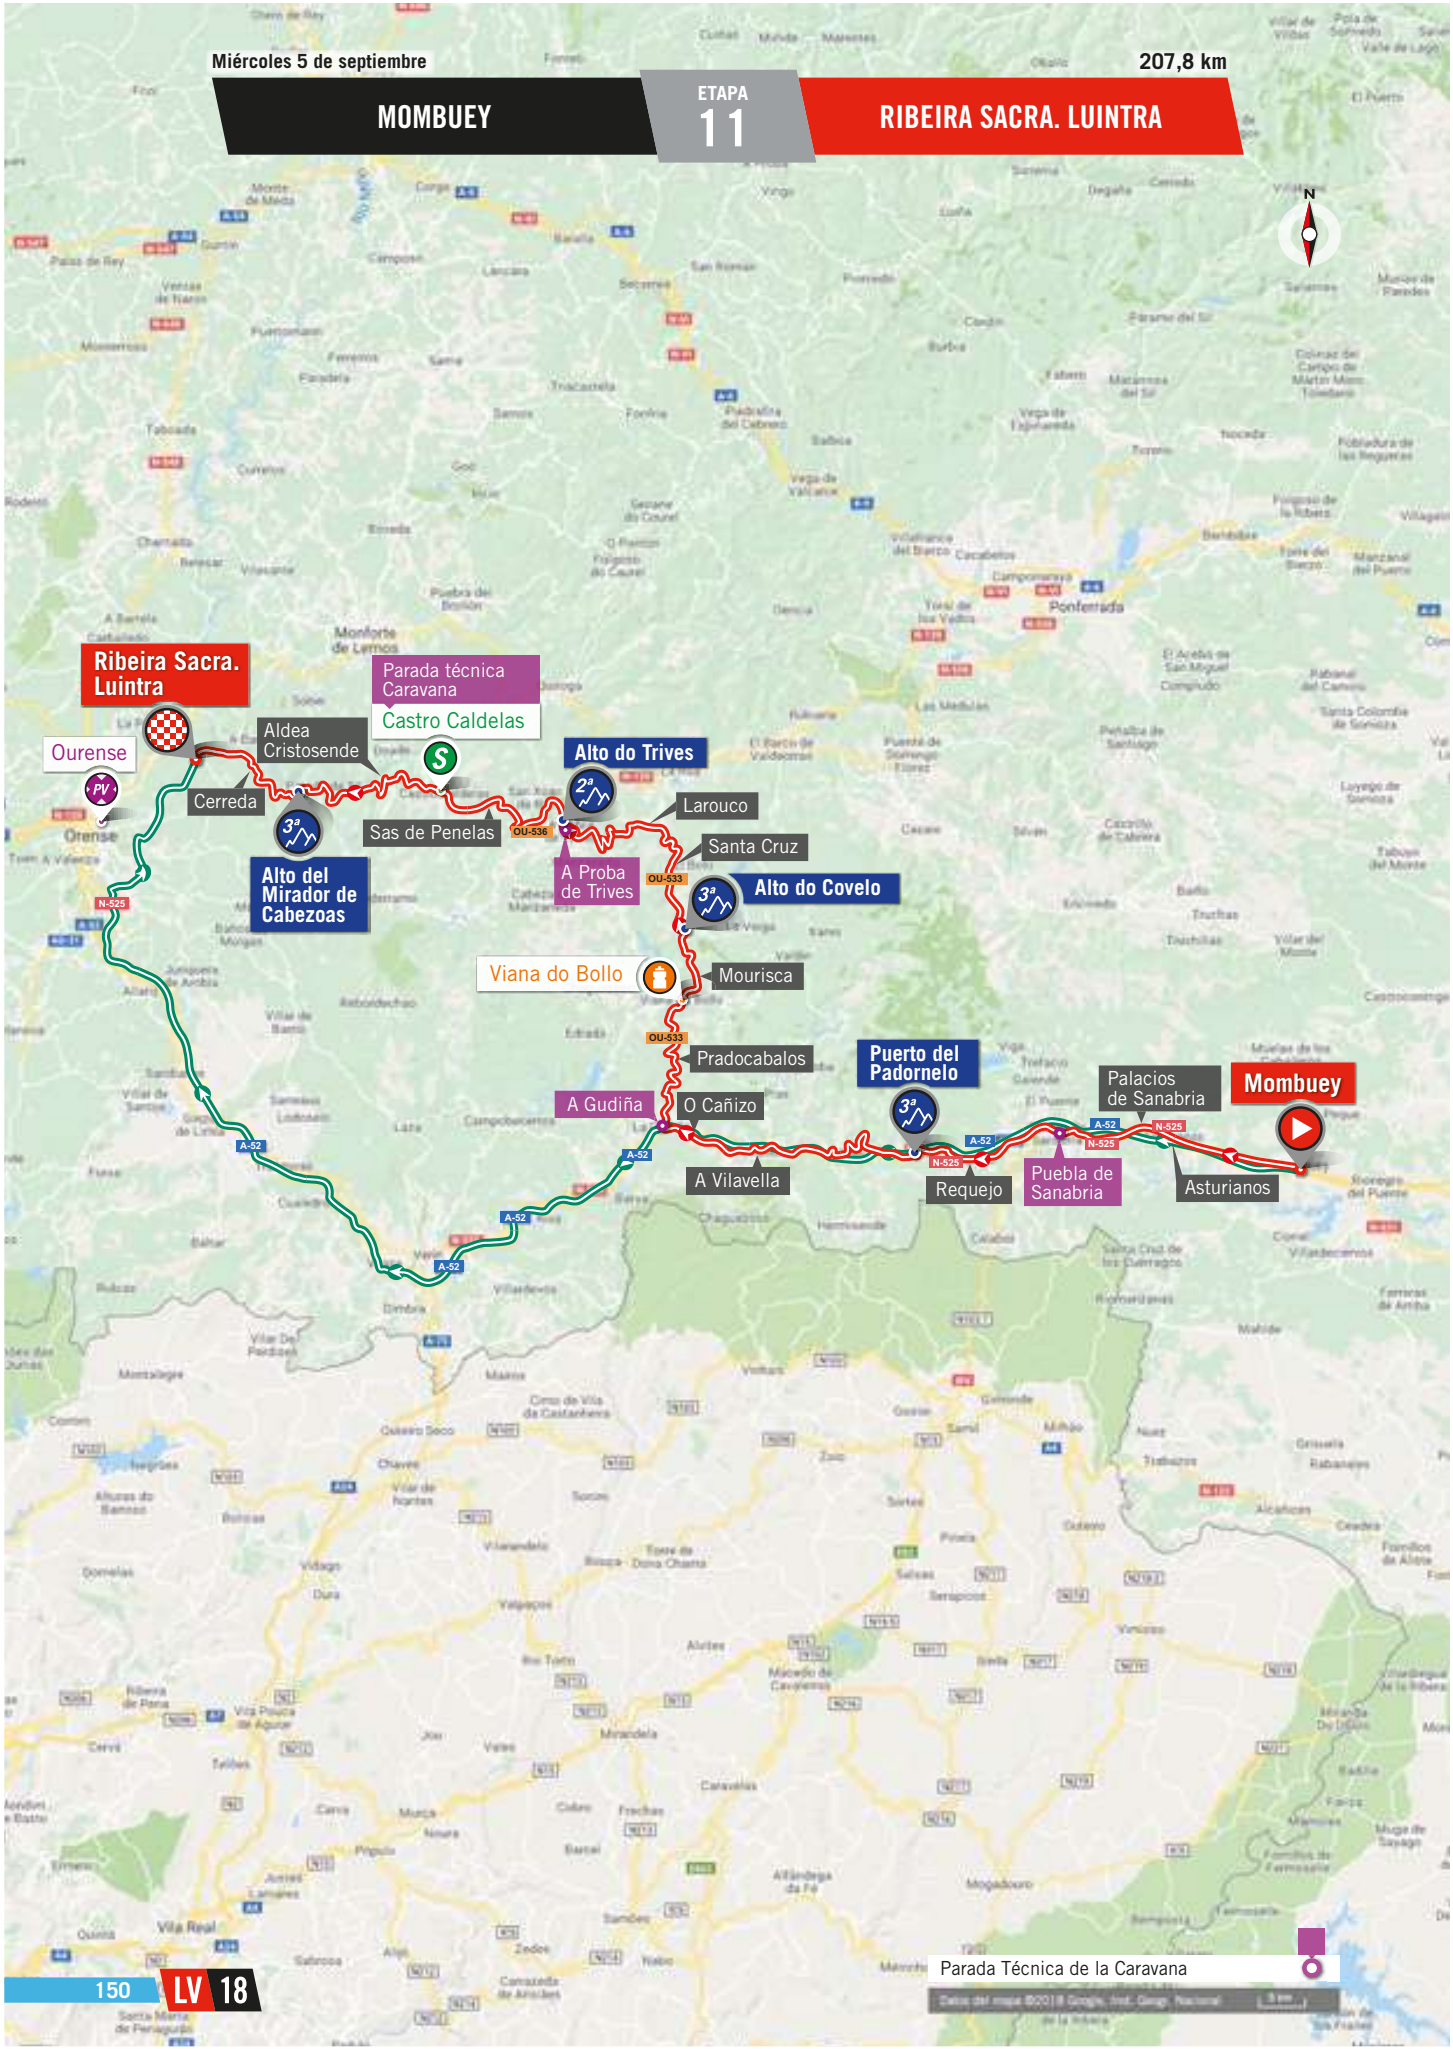

Miércoles 5 de septiembre

207,8 km

MOMBUEY

ETAPA 11

RIBEIRA SACRA. LUINTRA

Ribeira Sacra. Luintra

Parada técnica Caravana
Castro Caldelas

Ourense

Aldea Cristosende
Alto del Mirador de Cabezoas

Alto do Trives

Sas de Penelas

Larouco

Santa Cruz

Alto do Covelo

Viana do Bollo

Mourisca

Puerto del Padornelo

Palacios de Sanabria

Mombuey

A Gudiña

O Cañizo

Requejo

Puebla de Sanabria

Asturianos

A Vilavella

150 LV 18

Parada Técnica de la Caravana

Datos del mapa ©2018 Google, Inst. Geogr. Nacional