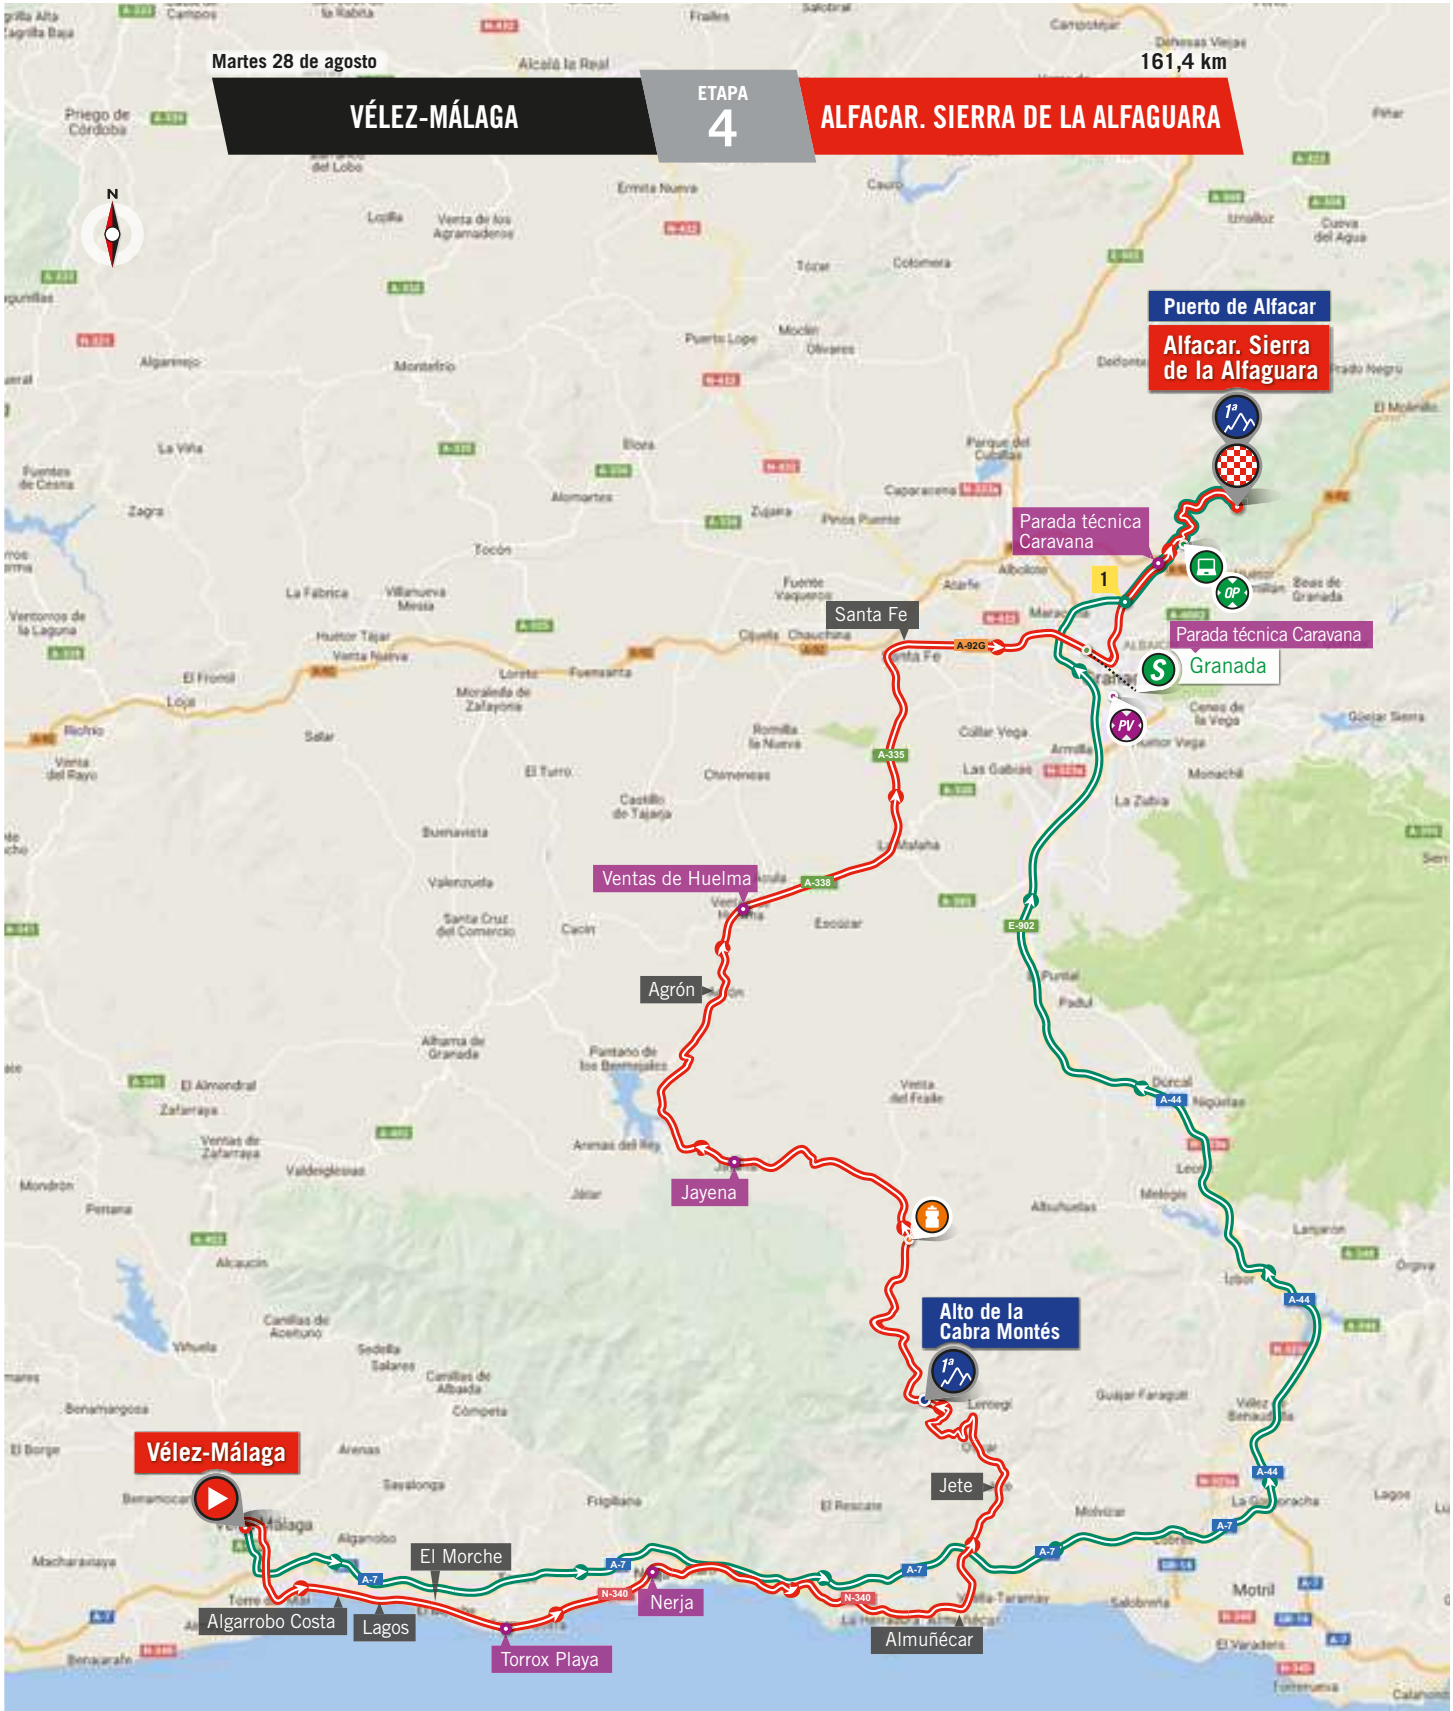

# VÉLEZ-MÁLAGA

## ETAPA 4

# ALFACAR. SIERRA DE LA ALFAGUARA

**Puerto de Alfacar**  
**Alfacar. Sierra de la Alfaguara**

Parada técnica Caravana

Parada técnica Caravana  
 Granada

Ventas de Huelma

Agrón

Jayena

**Alto de la Cabra Montés**

Jete

**Vélez-Málaga**

El Morche

Algarrobo Costa

Lagos

Torrox Playa

Nerja

Almuñécar