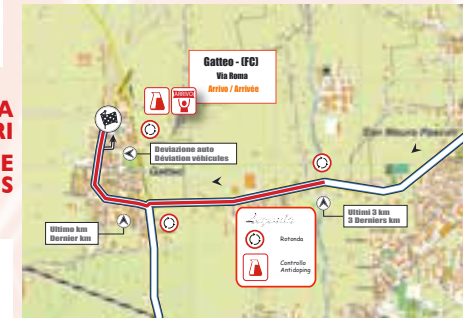

COMITATO PRIMA TAPPA

COMUNE DI GATTEO

Gianluca Vincenzi, Sindaco
Werther Boschetti, Funzionario
Daniele Candoli, Assessore

Roberta Miserochti
Comandante Polizia Municipale
Angelo Piselli
Ispettore Polizia Municipale

Massimo Vincenzi
Presidente Cooperativa Sabrin